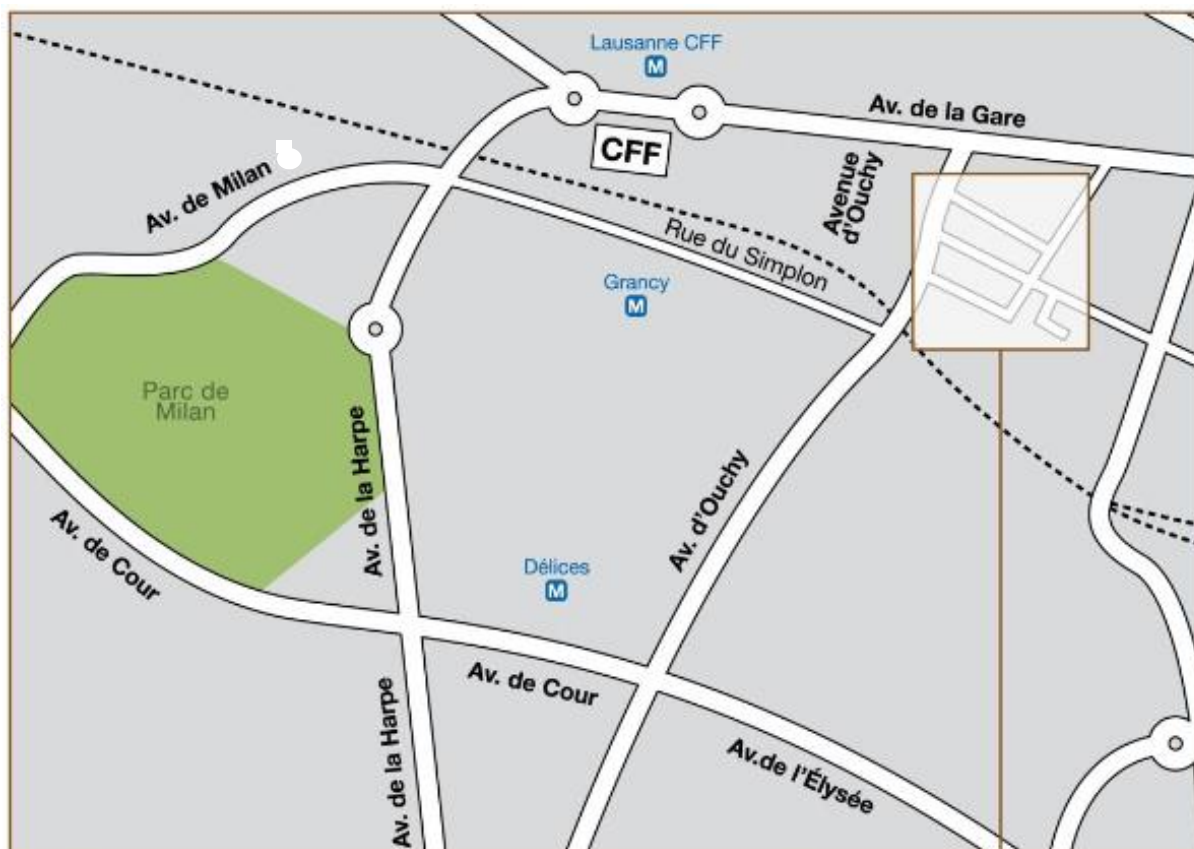

How to find us

Plan de Situation WWF Suisse

Avenue Dickens 6, 1006 Lausanne

Le siège romand du WWF Suisse est atteignable à pied en cinq minutes depuis la gare de Lausanne.

Attention, il n'y a pas de place de parc devant l'immeuble.